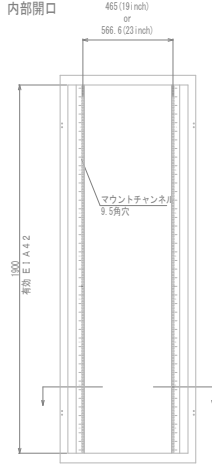

改正 来 歴				
改正	符号	日 付	改 正 記 事	作 図

CTCT		作 図	設 計	校 核	承 認	図 枚 数	投 影 法
CTCテクノロジー株式会社		数 1	型 番	CTC-CRS-20100		1	第一角法
材 料	SPCC	尺 寸	1:20	図 面 名 称		外 観 図	
仕 上	CRホワイトレザ CRグレーレザ	日 付	2003/8/12	改 正			