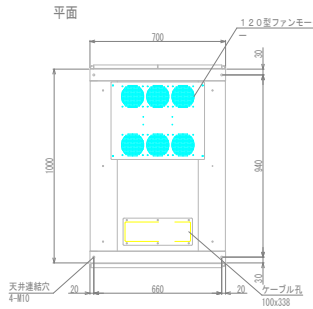

改正 来 歴				
改正	符号	日 付	改 正 記 事	作 図

CTCT		作 図	設 計	校 核	承 認	図 枚 数	投 影 法
CTCテクノロジー株式会社		数 1	型 番	CTC-CRS-20100		1	第一角法
材 料	SPCC	尺 寸	1:20	図 面 名 称		外 観 図	
仕 上	CRホワイトレザ CRグレーレザ	日 付	2003/8/12	改 正			