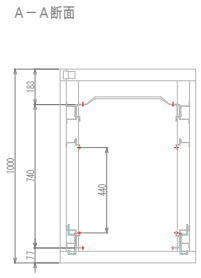

改正 来 歴				
改正	符号	日 付	改 正 記 事	作 図

CTCT		作 図	設 計	校 核	承 認	図 枚 数	投 影 法
CTCテクノロジー株式会社		数 1	型 番	CTC-CRS-20100		1	第一角法
材 料	SPCC	尺 寸	1:20	図 面 名 称		外 観 図	
仕 上	CRホワイトレザ CRグレーレザ	日 付	2003/8/12	改 正			