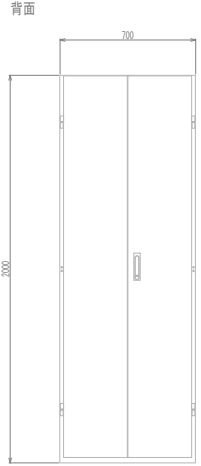

改正 来 歴				
改正	符号	日 付	改 正 記 事	作 図

CTCT		作 図	設 計	校 核	承 認	図 枚 数	投 影 法
CTCテクノロジー株式会社		数 1	型 番	CTC-CRS-20100		1	第一角法
材 料	SPCC	尺 寸	1:20	図 面 名 称		外 観 図	
仕 上	CRホワイトレザ CRグレーレザ	日 付	2003/8/12	改 正			