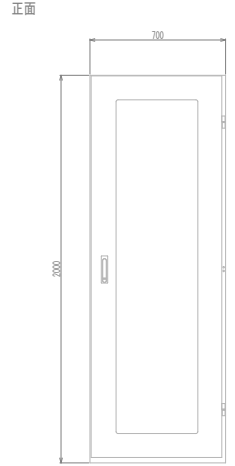

改正 来 歴				
改正	符号	日 付	改 正 記 事	作 図

CTCT		作 図	設 計	校 核	承 認	図 枚 数	投 影 法
CTCテクノロジー株式会社		数 1	型 番	CTC-CRS-20100		1	第一角法
材 料	SPCC	尺 寸	1:20	図 面 名 称		外 観 図	
仕 上	CRホワイトレザ CRグレーレザ	日 付	2003/8/12	改 正			